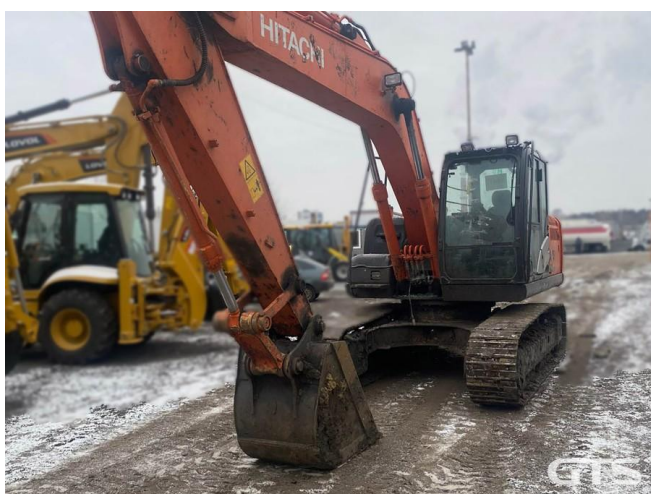

Гусеничный экскаватор

HITACHI ZX180LCN-5G 2019 г/в

Основные характеристики

Склад: Москва север

Мощность двигателя, (л.с.): 121

Масса, кг: 18100

Техническое описание

Год изготовления: 2019

Страна производитель: Россия

Объем двигателя, куб.см: 4329

Мощность двигателя, л.с: 90.2 (121)

Разрешенная максимальная масса, кг: 18100

Управление: Джойстик

Шины: гусеницы

Моточасы: 9235

Дополнительная информация

Гусеничный экскаватор HITACHI ZX180LCN-5G 2019 г/в

Габаритные размеры ДхШхВ, мм: 9050/2500/3080

Двигатель: ISUZU AA-4BG1T

Объем ковша, м3: 0,8

Цена указана с НДС

Дополнительные преимущества:

Готовность обеспечить подбор финансовых услуг, таких как кредит/лизинг и сопровождение сделки персональным менеджером на всех этапах.